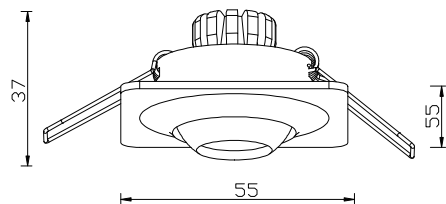

Yuca Square Tilted

3W 250LM 3000K 45°

Main Body Material: Aluminum
Die-Casting

Dimmable - NO

Cutout: $\Phi 45\text{mm}$