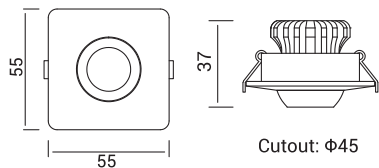

Yuca Square Tilted

3W 250LM 3000K 45°

Main Body Material: Aluminum
Die-Casting

Dimmable - NO

Cutout: $\Phi 45\text{mm}$