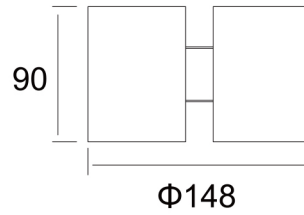

Sample image

Libero DUD

5303.024.030.3000.80

Packing Info

24pcs / ctn

G.W. 22.60kg

ctn size 440x330x350 mm

5303.032.030.3000.80

Packing Info

12pcs / ctn

G.W. 12.52kg

ctn size 440x290x350 mm

5303.060.040.3000.80

Packing Info

6pcs / ctn

G.W. 17.98kg

ctn size 500x290x358 mm

Libero DUD

LIBERO FAMILY

Libero SUD

Libero SU

Libero DUD

Libero SUD
5303.024.030.3000.80

Libero SUD
5303.032.030.3000.80