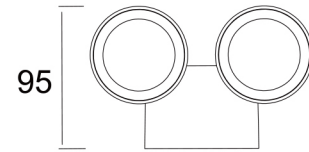

Sample image

Libero DUD

5303.024.030.3000.80

Packing Info

24pcs / ctn

G.W. 22.60kg

ctn size 440x330x350 mm

5303.032.030.3000.80

Packing Info

12pcs / ctn

G.W. 12.52kg

ctn size 440x290x350 mm

5303.060.040.3000.80

Packing Info

6pcs / ctn

G.W. 17.98kg

ctn size 500x290x358 mm

Libero DUD

LIBERO FAMILY

Libero SUD

Libero SU

Libero DUD

Libero SUD
5303.024.030.3000.80

Libero SUD
5303.032.030.3000.80