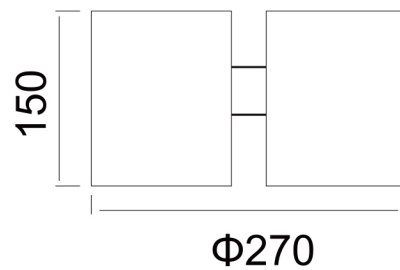

Sample image

Libero DUD

5303.024.030.3000.80

Packing Info

24pcs / ctn

G.W. 22.60kg

ctn size 440x330x350 mm

5303.032.030.3000.80

Packing Info

12pcs / ctn

G.W. 12.52kg

ctn size 440x290x350 mm

5303.060.040.3000.80

Packing Info

6pcs / ctn

G.W. 17.98kg

ctn size 500x290x358 mm

Libero DUD

LIBERO FAMILY

Libero SUD

Libero SU

Libero DUD

Libero SUD
5303.024.030.3000.80

Libero SUD
5303.032.030.3000.80