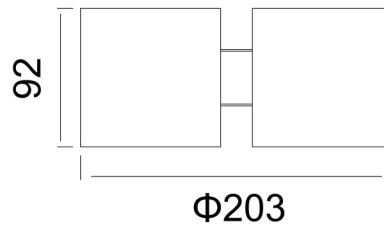

Sample image

Libero DUD

5303.024.030.3000.80

Packing Info

24pcs / ctn

G.W. 22.60kg

ctn size 440x330x350 mm

5303.032.030.3000.80

Packing Info

12pcs / ctn

G.W. 12.52kg

ctn size 440x290x350 mm

5303.060.040.3000.80

Packing Info

6pcs / ctn

G.W. 17.98kg

ctn size 500x290x358 mm

Libero DUD

LIBERO FAMILY

Libero SUD

Libero SU

Libero DUD

Libero SUD
5303.024.030.3000.80

Libero SUD
5303.032.030.3000.80